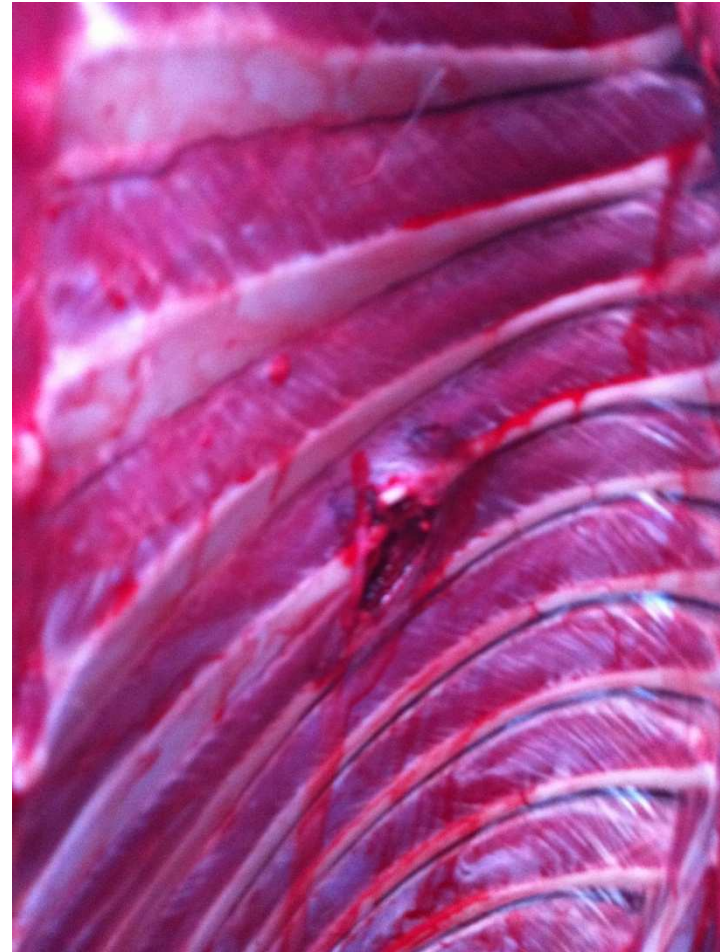

Erster Bock mit MJG aus Blaser K 95 in 8 X 57 IRS

Schußentfernung 40 m, keine Flucht, keinerlei
Wildbretzerstörung

Erster Bock mit MJG

mein treuer Jagdhelfer

Einschußseite

Anatomie

Einschuß/Ausschuß

Ausschuß