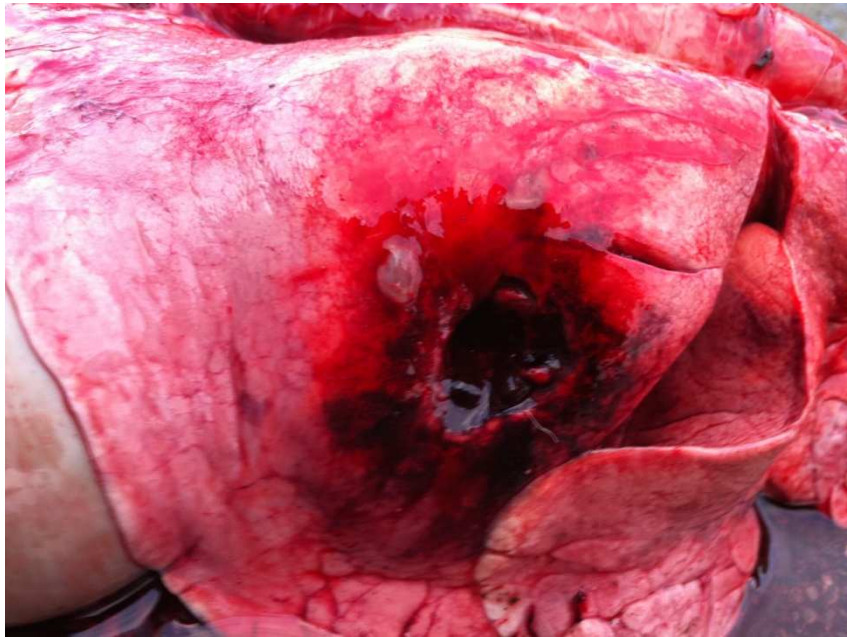

Erster Bock mit MJG aus Blaser K 95 in 8 X 57 IRS

Schußentfernung 40 m, keine Flucht, keinerlei
Wildbretzerstörung

Erster Bock mit MJG

mein treuer Jagdhelfer

Einschußseite

Anatomie

Einschuß/Ausschuß

Ausschuß